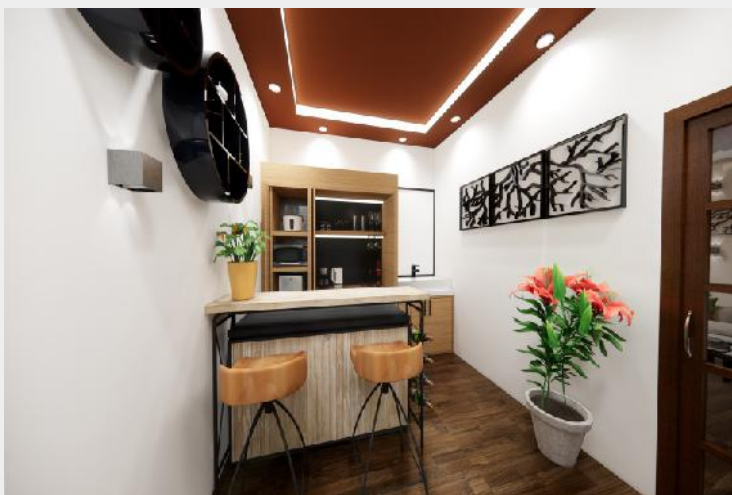

Portofolio

Interior Design Minibar - Jakarta