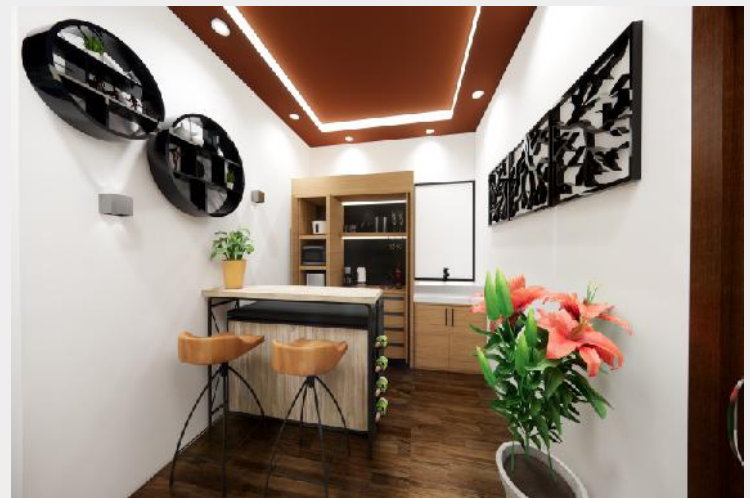

Portofolio

Interior Design Minibar - Jakarta