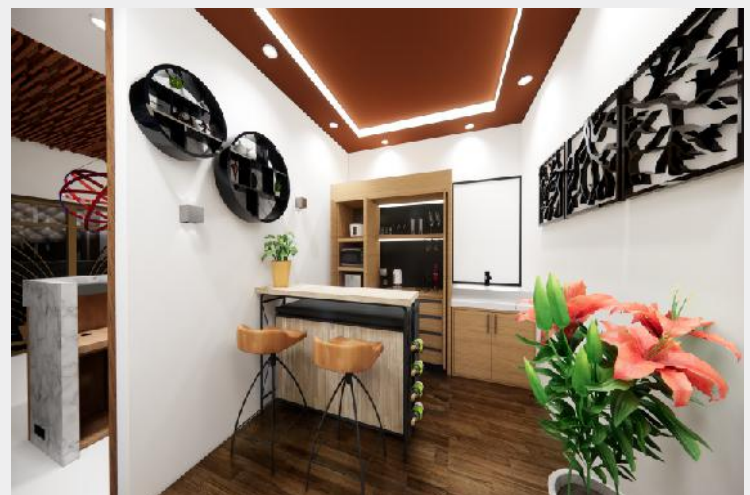

Portofolio

Interior Design Minibar - Jakarta